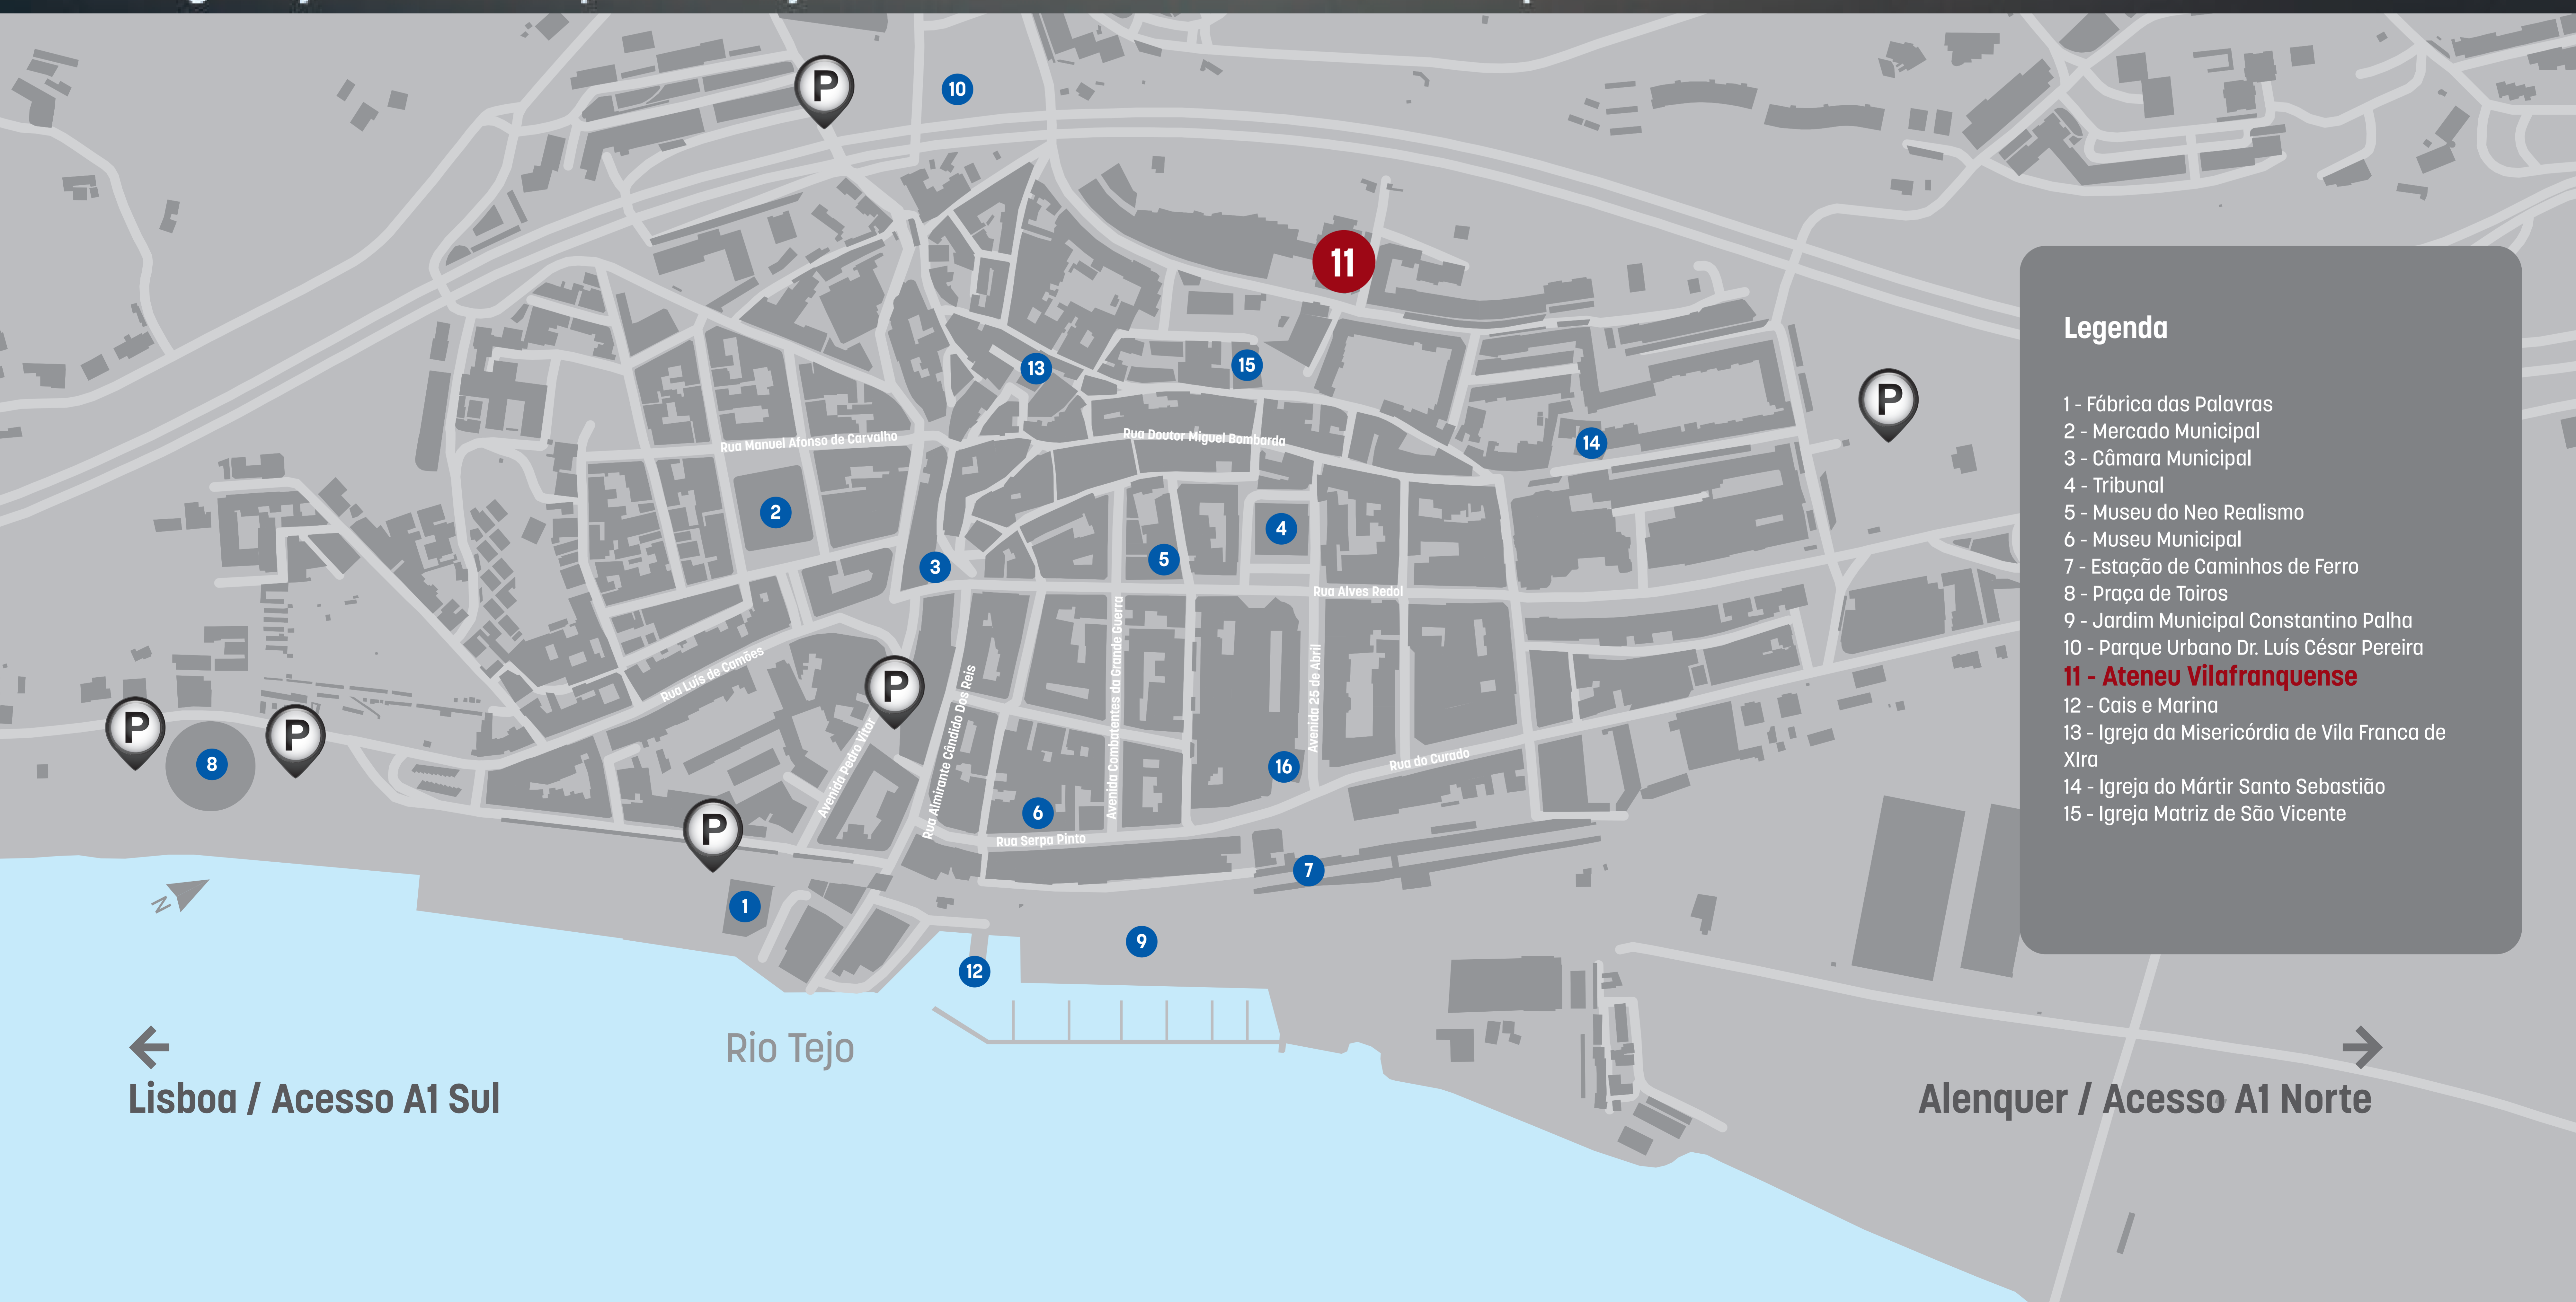

Inscrições, gratuitas mas obrigatórias em:

<https://forms.gle/mR0GDUkMAt5eipYDE>

Seminário:

Infância, Deficiência e Violência

14 dezembro 2023 09h-17h

Ateneu Artístico Vilafranquense | Vila Franca de Xira

Organização: Núcleo de Apoio a Crianças e Jovens em Risco VFX e Câmara Municipal de VFX

Legenda

- 1 - Fábrica das Palavras
- 2 - Mercado Municipal
- 3 - Câmara Municipal
- 4 - Tribunal
- 5 - Museu do Neo Realismo
- 6 - Museu Municipal
- 7 - Estação de Caminhos de Ferro
- 8 - Praça de Toiros
- 9 - Jardim Municipal Constantino Palha
- 10 - Parque Urbano Dr. Luís César Pereira
- 11 - Ateneu Vilafranquense**
- 12 - Cais e Marina
- 13 - Igreja da Misericórdia de Vila Franca de Xira
- 14 - Igreja do Mártir Santo Sebastião
- 15 - Igreja Matriz de São Vicente

←
Lisboa / Acesso A1 Sul

Rio Tejo

→
Alenquer / Acesso A1 Norte